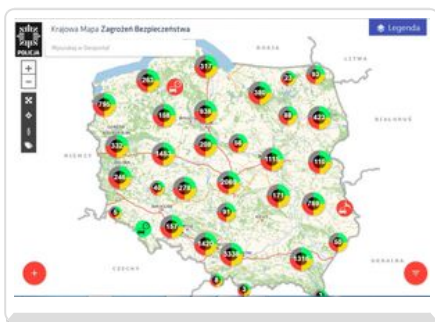

# KOMENDA POWIATOWA POLICJI W KOŁOBRZEGU

<https://kolobrzeg.policja.gov.pl/zkl/aktualnosci/aktualnosci/49511,Ty-tez-mozesz-miec-wplyw-na-bezpieczenstwo-Wystarczy-skorzystac-z-Krajowej-Mapy-.html>  
2023-01-29, 00:37

## TY TEŻ MOŻESZ MIEĆ WPŁYW NA BEZPIECZEŃSTWO. WYSTARCZY SKORZYSTAĆ Z KRAJOWEJ MAPY ZAGROŻEŃ BEZPIECZEŃSTWA

**Pomóż nam zadbać o bezpieczeństwo. Sprawdź czy w Twojej okolicy jest bezpiecznie! Chcesz wiedzieć? Możesz mieć na to wpływ. Reaguj na zagrożenia i podziel się swoimi spostrzeżeniami! Odwiedź Krajową Mapę Zagrożeń Bezpieczeństwa! „Mapa” jest dostępna na stronie internetowej [kolobrzeg.policja.gov.pl](https://kolobrzeg.policja.gov.pl).**

Krajowa Mapa Zagrożeń Bezpieczeństwa to innowacyjne narzędzie, mające służyć głównie poprawie bezpieczeństwa mieszkańców. Swoim zasięgiem obejmuje cały kraj, jest dostępna na stronie internetowej Komendy Powiatowej Policji w Kołobrzegu ([kolobrzeg.policja.gov.pl](https://kolobrzeg.policja.gov.pl) lub bezpośrednio [zachodniopomorska.policja.gov.pl](https://zachodniopomorska.policja.gov.pl)), a jej obsługa została zaprojektowana tak, aby bezproblemowo, wręcz intuicyjnie mógł z niej skorzystać każdy obywatel.

Na mapie znajdują się informacje m.in. o przestępstwach najbardziej uciążliwych społecznie, między innymi kradzież mienia, kradzież z włamaniem, przestępczości nieletnich, uwzględnione zostały także wybrane kategorie przestępstw gospodarczych, informacje o zagrożeniach w ruchu drogowym i wypadkach drogowych.